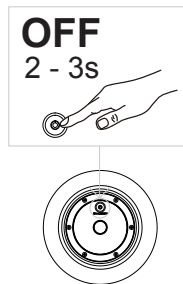

# VILLA COLLECTION

DENMARK

Product Function: Warmwhite

Battery charging:

**1** OFF / Wył / Aus / Выкл / Oprit /  
Apagado / Desligado / Kapali