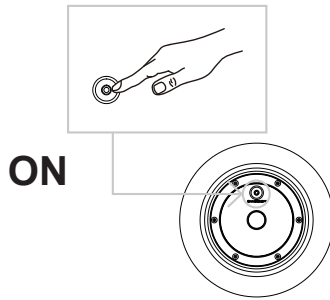

# VILLA COLLECTION

DENMARK

Product Function: Warmwhite

Battery charging:

**1** OFF / Wył / Aus / Выкл / Oprit /  
Apagado / Desligado / Kapali