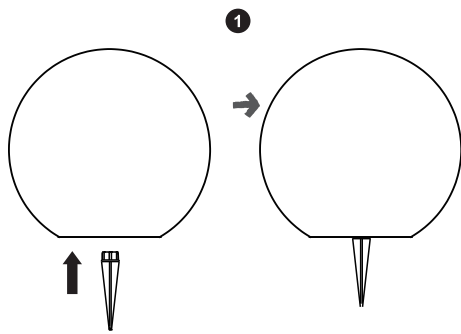

# VILLA COLLECTION

DENMARK

Product Function: Warmwhite

Battery charging:

**1** OFF / Wył / Aus / Выкл / Oprit /  
Apagado / Desligado / Kapali