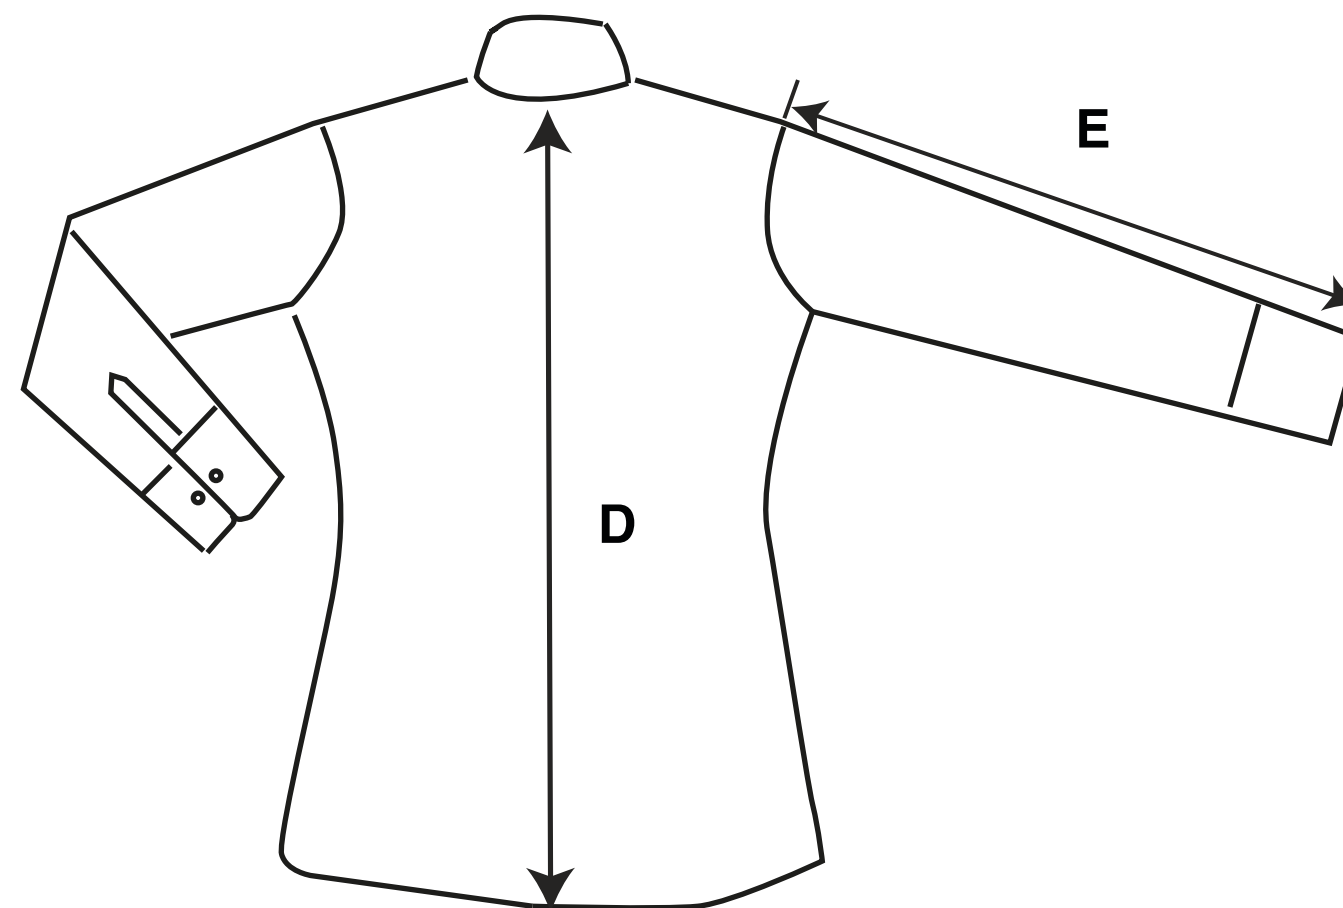

ETERNA DAME SKJORTE

Str. specifikation for

ETE-5352/D708-00

ETE-5352/D708-12

ETERNA Shirt

Alle mål er angivet i cm. før vask.

Model: Comfort fit

Str.		34	36	38	40	42	44	46	48			tolerance
A	½ Bryst	47	49	51	53	55,5	58	60,5	64			+/-1
B	½ Talje	41	43	45	47	51	54	57	61			+/-1
C	½ Bund	49	51	53	55	57	60	62	65			+/-1
D	Længde MB	65	65	65	65	65	65	68	68			+/-1
E	Ærmelængde	63	63	63	63	63	63	63	63			+/-1

Vaskeanvisning:

- 40° Skånevask
- Ingen blegning
- Ingen tørretumble
- Strygning på svag varme
- Ingen rens

Metz

Skelstedet 9 - 2950 Vedbæk - Tlf.: +45 44 82 72 00 - info@metz.dk - metz.dk

DK

Msv OKT 2018