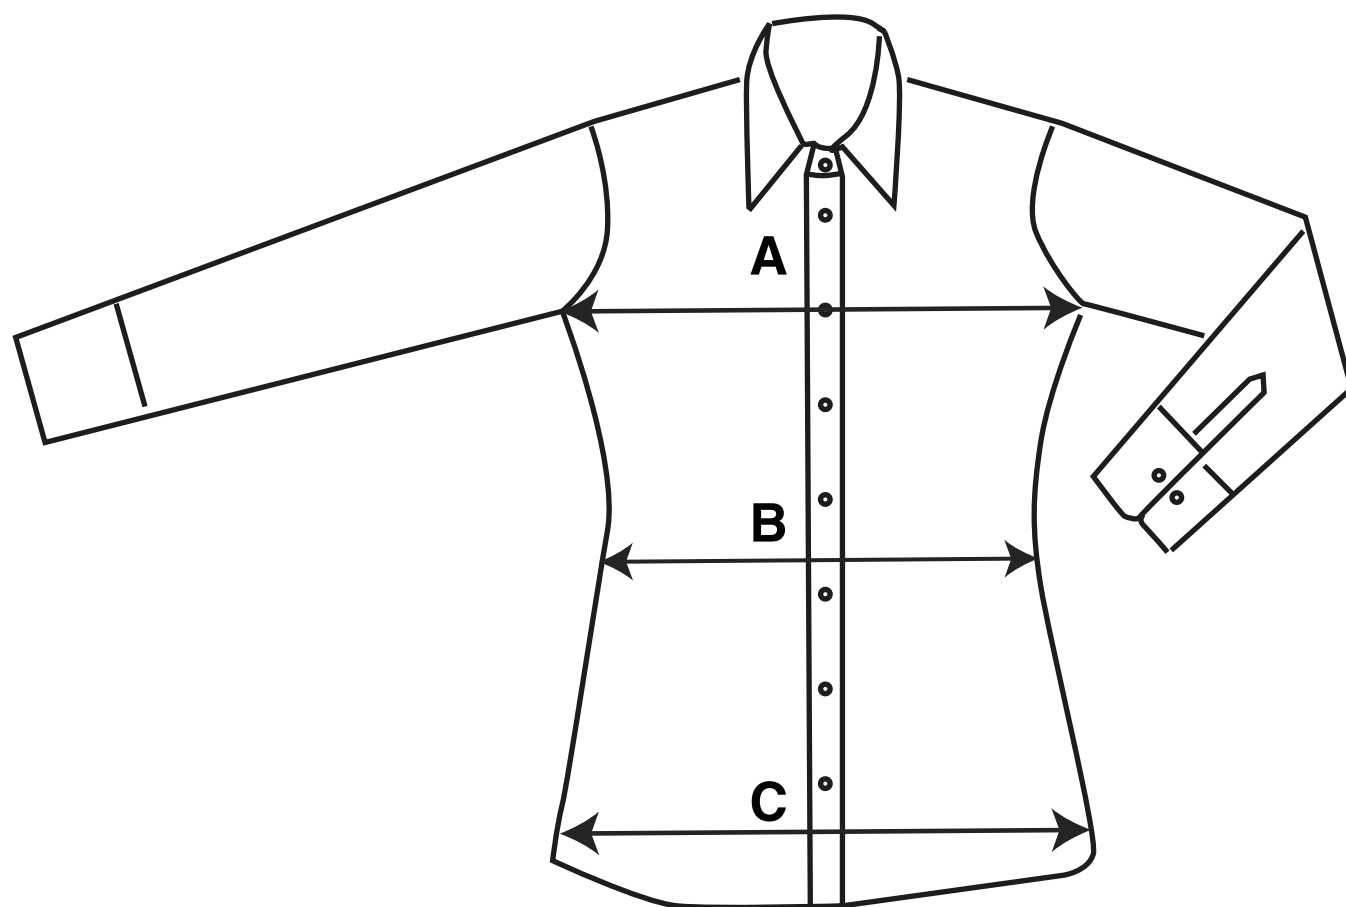

ETERNA DAME SKJORTE

Str. specifikation for

ETE-5352/D708-00

ETE-5352/D708-12

ETERNA Shirt

Alle mål er angivet i cm. før vask.

Model: Comfort fit

Str.		34	36	38	40	42	44	46	48			tolerance
A	½ Bryst	47	49	51	53	55,5	58	60,5	64			+/-1
B	½ Talje	41	43	45	47	51	54	57	61			+/-1
C	½ Bund	49	51	53	55	57	60	62	65			+/-1
D	Længde MB	65	65	65	65	65	65	68	68			+/-1
E	Ærmelængde	63	63	63	63	63	63	63	63			+/-1

Vaskeanvisning:

- 40° Skånevask
- Ingen blegning
- Ingen tørretumble
- Strygning på svag varme
- Ingen rens

Metz

Skelstedet 9 - 2950 Vedbæk - Tlf.: +45 44 82 72 00 - info@metz.dk - metz.dk

DK

Msv OKT 2018